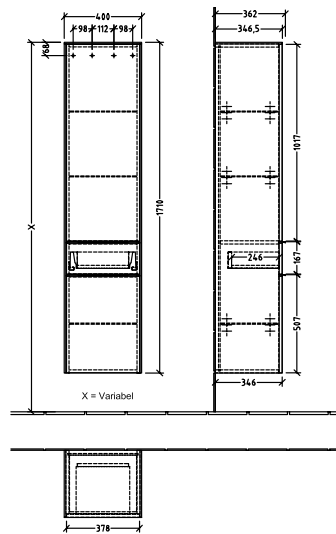

BADEROMSMØBLER SUBWAY 3.0

PRODUKTINFORMASJON

1 . POSITION

Artikkelnummer	C59001VR
Artikkeltittel	Villeroy & Boch Subway 3.0 Høyskap, 2 dører, 1 uttrekkbart rom, 400 x 1710 x 362 mm, Graphite / Graphite
Produktbetegnelse	Høyskap
Kolleksjon	Subway 3.0
PROJECTS	■ DESIGN
Montering/monteringstype	veggmontert
Åpningstype	2 dører, 1 uttrekkbart rom
Dørhengsel	hengsler på venstre side
Utstyr	2 x dører , 1 x uttrekksdel 1 x fast hylle 3 x glasshyller
Leveringsomfang	1 x høyt skap , 1 x festesett
Bestillingsinformasjon	Det er ikke alltid mulig å kansellere eller endre bestillinger!
Dybde i mm	362
Bredde i mm	400
Høyde i mm	1710
Dybde med håndtak mm	362
Dybde uten håndtak mm	346
Vekt i kg	38,64
ekspressleveranse	Nei
Funksjon	med myk lukning
Frontens materiale	Sponplate
Frontens overflate	Maling
Innfatningens materiale	Sponplate
Innfatningens overflate	Maling
Dekkpanelets materiale	Sponplate
Annet materiale	Håndtak: Aluminium
Andre overflater	Håndtak: Maling, matt
Håndtakstype	Håndtak
EAN-nummer	4062373834909

FARGER

FARBEBETEGNELSE

Graphite

FARBEBETEGNELSE PÅ DEKKPANEL

Graphite

TEKNISKE TEGNINGER

C59001VR

Subway 3.0 C5900Z	 Villeroy & Boch 1748
V01 / 10.11.2020	