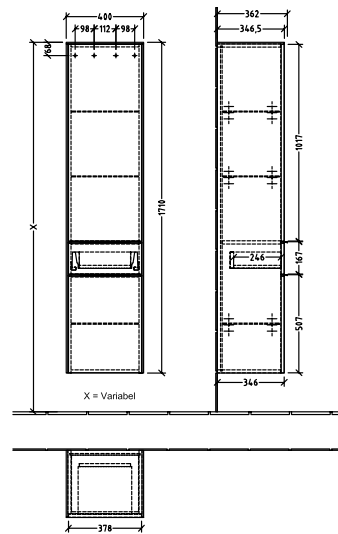

TEKNISKE TEGNINGER

C59001VJ

Subway 3.0 C5900Z	 Villeroy & Boch 1748
V01 / 10.11.2020