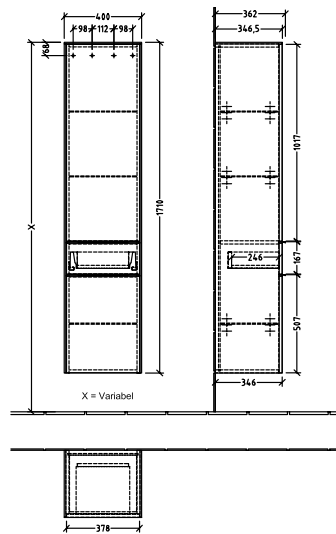

BADEROMSMØBLER SUBWAY 3.0

PRODUKTINFORMASJON

1 . POSITION

Artikkelnummer	C59002VR
Artikkeltittel	Villeroy & Boch Subway 3.0 Høyskap, 2 dører, 1 uttrekkbart rom, 400 x 1710 x 362 mm, Graphite / Graphite
Produktbetegnelse	Høyskap
Kolleksjon	Subway 3.0
PROJECTS	DESIGN
Montering/monteringstype	veggmontert
Åpningstype	2 dører, 1 uttrekkbart rom
Dørhengsel	hengsler på venstre side
Utstyr	2 x dører , 1 x uttrekksdel 1 x fast hylle 3 x glasshyller
Leveringsomfang	1 x høyt skap , 1 x festesett
Bestillingsinformasjon	Det er ikke alltid mulig å kansellere eller endre bestillinger!
Dybde i mm	362
Bredde i mm	400
Høyde i mm	1710
Dybde med håndtak mm	362
Dybde uten håndtak mm	346
Vekt i kg	38,64
ekspressleveranse	Nei
Funksjon	med myk lukning
Frontens materiale	Sponplate
Frontens overflate	Maling
Innfatningens materiale	Sponplate
Innfatningens overflate	Maling
Dekkpanelets materiale	Sponplate
Annet materiale	Håndtak: Aluminium
Andre overflater	Håndtak: Maling, matt
Håndtakstype	Håndtak
EAN-nummer	4062373835012

FARGER

FARBEBETEGNELSE

Graphite

FARBEBETEGNELSE PÅ DEKKPANEL

Graphite

TEKNISKE TEGNINGER

C59002VR

Subway 3.0 C5900Z	 Villeroy & Boch 1748
V01 / 10.11.2020	