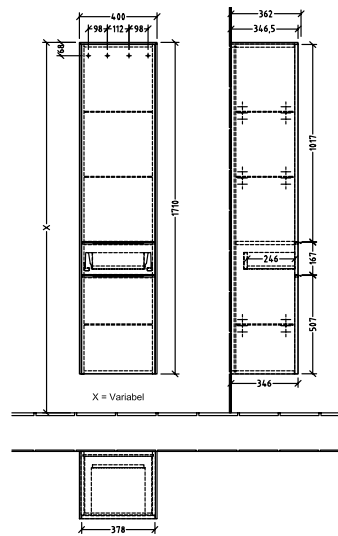

BADEROMSMØBLER SUBWAY 3.0

PRODUKTINFORMASJON

1 . POSITION

Artikkelnummer	C59101VL
Artikkeltittel	Villeroy & Boch Subway 3.0 Høyskap, 2 dører, 1 uttrekkbart rom, 400 x 1710 x 362 mm, Volcano Black / Volcano Black
Produktbetegnelse	Høyskap
Kolleksjon	Subway 3.0
PROJECTS	DESIGN
Montering/monteringstype	veggmontert
Åpningstype	2 dører, 1 uttrekkbart rom
Dørhengsel	hengsler på høyre side
Utstyr	2 x dører , 1 x uttrekksdel 1 x fast hylle 3 x glasshyller
Leveringsomfang	1 x høyt skap , 1 x festesett
Bestillingsinformasjon	Det er ikke alltid mulig å kansellere eller endre bestillinger!
Dybde i mm	362
Bredde i mm	400
Høyde i mm	1710
Dybde med håndtak mm	362
Dybde uten håndtak mm	346
Vekt i kg	38,64
ekspressleveranse	Nei
Funksjon	med myk lukning
Frontens materiale	Sponplate
Frontens overflate	Maling
Innfatningens materiale	Sponplate
Innfatningens overflate	Maling
Dekkpanelets materiale	Sponplate
Annet materiale	Håndtak: Aluminium
Andre overflater	Håndtak: Maling, matt
Håndtakstype	Håndtak
EAN-nummer	4062373835388

FARGER

FARGEBETEGNELSE

Volcano Black

FARGEBETEGNELSE PÅ DEKKPANEL

Volcano Black

TEKNISKE TEGNINGER

C59101VL

Subway 3.0 C5910Z	 Villeroy & Boch 1748
V01 / 10.11.2020	