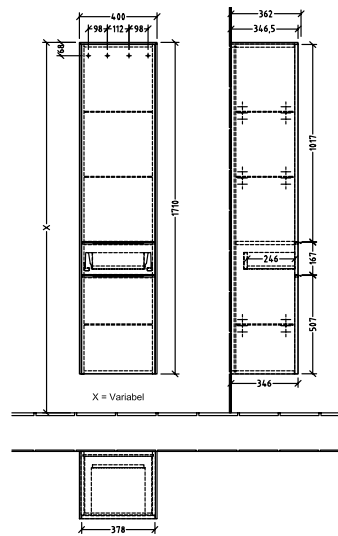

TEKNISKE TEGNINGER

C59101VN

Subway 3.0 C5910Z	 Villeroy & Boch 1748
V01 / 10.11.2020