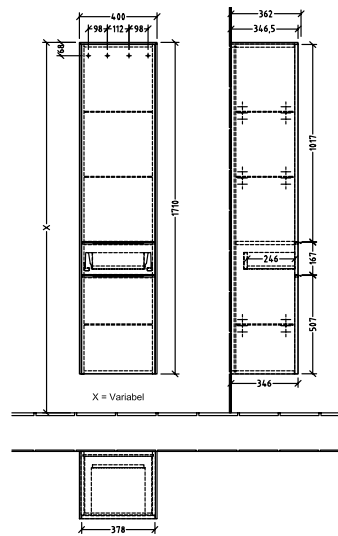

TEKNISKE TEGNINGER

C59101VQ

Subway 3.0 C5910Z	 Villeroy & Boch 1748
V01 / 10.11.2020