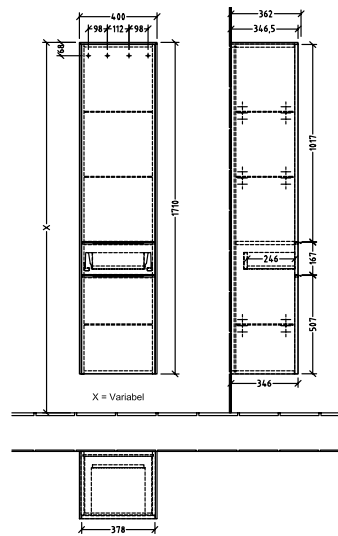

TEKNISKE TEGNINGER

C59101RH

Subway 3.0 C5910Z	 Villeroy & Boch 1748
V01 / 10.11.2020