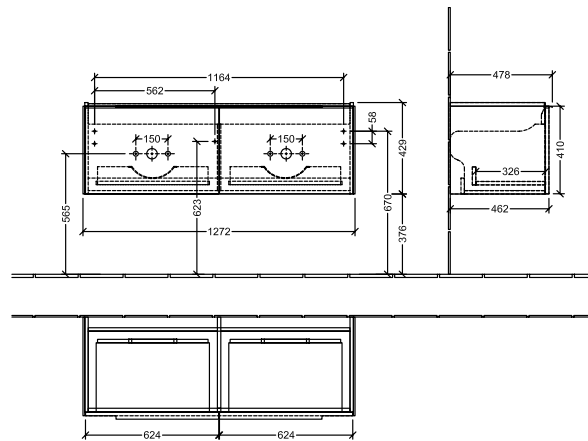

BADEROMSMØBLER SUBWAY 3.0

PRODUKTINFORMASJON

1 . POSITION

Artikkelnummer	C56700VL
Artikkeltittel	Villeroy & Boch Subway 3.0 Servantskap, 2 uttrekkbare rom, 1272 x 429 x 478 mm, Volcano Black
Produktbetegnelse	Servantskap
Kolleksjon	Subway 3.0
PROJECTS	DESIGN
Montering/monteringstype	veggmontert
Åpningstype	2 uttrekkbare rom
Utstyr	2 x uttrekksdeler med anti-skli matte , 2 x tilbehørsplate (liten)
Leveringsomfang	1 x forfengelighetsenhet , 1 x festesett
Servantens posisjon	servant i midten
Bestillingsinformasjon	Bestill spesifisert servant separat. Det er ikke alltid mulig å kansellere eller endre bestillinger!
Dybde i mm	478
Bredde i mm	1272
Høyde i mm	429
Dybde med håndtak mm	478
Dybde uten håndtak mm	462
Vekt i kg	33,49
ekspressleveranse	Nei
Egnet for	valgte doble servanter
Funksjon	med myk lukning
Frontens materiale	Sponplate
Frontens overflate	Maling
Innfatningens materiale	Sponplate
Innfatningens overflate	Maling
Annet materiale	Håndtak: Aluminium
Andre overflater	Håndtak: blank
Håndtakstype	Håndtak
EAN-nummer	4062373839041

PROJECTS

FARGE

FARGEBETEGNELSE

Volcano Black

TEKNISKE TEGNINGER

C56700VL

Subway 3.0 C5670	 Villeroy & Boch 1748
V01 / 08.12.2020	