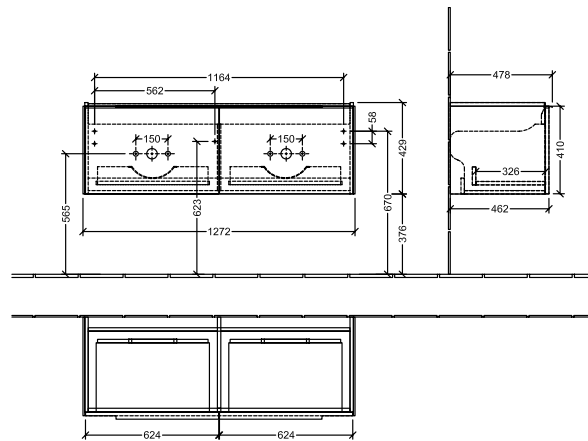

TEKNISKE TEGNINGER

C56700VM

Subway 3.0 C5670	 Villeroy & Boch 1748
V01 / 08.12.2020