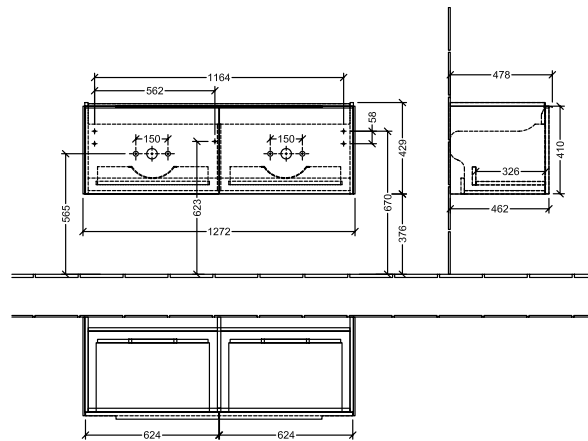

BADEROMSMØBLER SUBWAY 3.0

PRODUKTINFORMASJON

1 . POSITION

Artikkelnummer	C56700VR
Artikkeltittel	Villeroy & Boch Subway 3.0 Servantskap, 2 uttrekkbare rom, 1272 x 429 x 478 mm, Graphite
Produktbetegnelse	Servantskap
Kolleksjon	Subway 3.0
PROJECTS	DESIGN
Montering/monteringstype	veggmontert
Åpningstype	2 uttrekkbare rom
Utstyr	2 x uttrekksdeler med anti-skli matte , 2 x tilbehørsplate (liten)
Leveringsomfang	1 x forfengelighetsenhet , 1 x festesett
Servantens posisjon	servant i midten
Bestillingsinformasjon	Bestill spesifisert servant separat. Det er ikke alltid mulig å kansellere eller endre bestillinger!
Dybde i mm	478
Bredde i mm	1272
Høyde i mm	429
Dybde med håndtak mm	478
Dybde uten håndtak mm	462
Vekt i kg	33,49
ekspressleveranse	Nei
Egnet for	valgte doble servanter
Funksjon	med myk lukning
Frontens materiale	Sponplate
Frontens overflate	Maling
Innfatningens materiale	Sponplate
Innfatningens overflate	Maling
Annet materiale	Håndtak: Aluminium
Andre overflater	Håndtak: blank
Håndtakstype	Håndtak
EAN-nummer	4062373839522

PROJECTS

FARGE

FARGEBETEGNELSE

Graphite

TEKNISKE TEGNINGER

C56700VR

Subway 3.0 C5670	 Villeroy & Boch 1748
V01 / 08.12.2020	