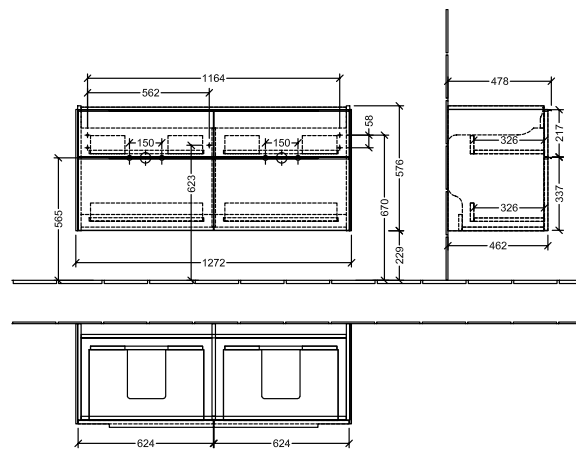

TEKNISKE TEGNINGER

C56800VQ

Subway 3.0 C5680	 Villeroy & Boch 1748
V01 / 08.12.2020