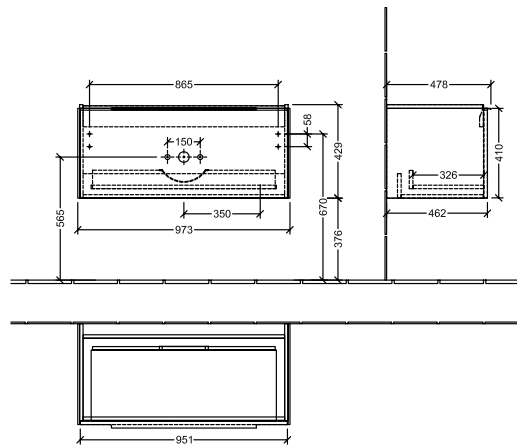

TEKNISKE TEGNINGER

C56900VH

Subway 3.0 C5690	 Villeroy & Boch 1748
V01 / 08.12.2020