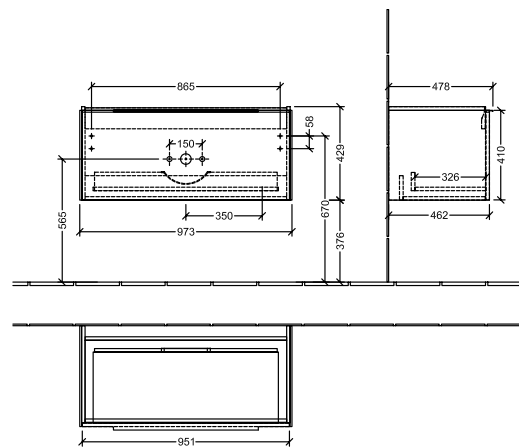

TEKNISKE TEGNINGER

C56900VJ

Subway 3.0 C5690	 Villeroy & Boch 1748
V01 / 08.12.2020