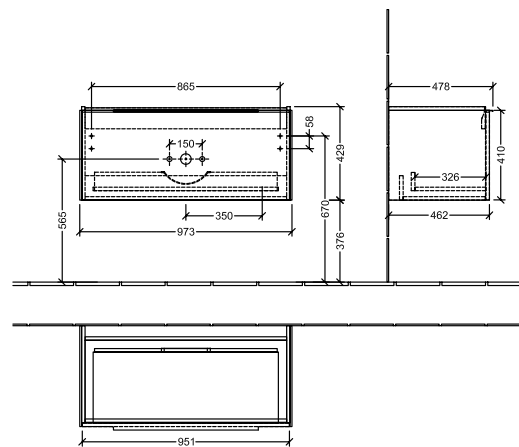

TEKNISKE TEGNINGER

C56900VR

Subway 3.0 C5690	 Villeroy & Boch 1748
V01 / 08.12.2020