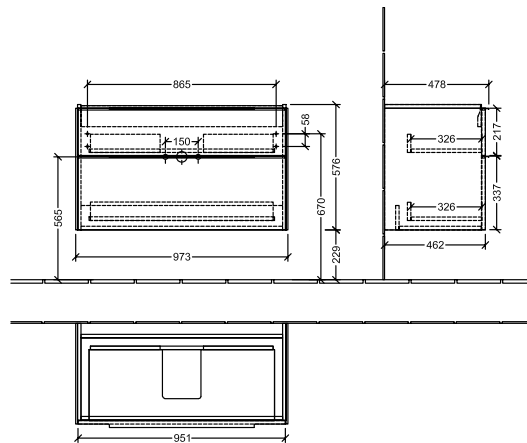

BADEROMSMØBLER SUBWAY 3.0

PRODUKTINFORMASJON

1 . POSITION

Artikkelnummer	C57000VE
Artikkeltittel	Villeroy & Boch Subway 3.0 Servantskap, 2 uttrekkbare rom, 973 x 576 x 478 mm, Brilliant White
Produktbetegnelse	Servantskap
Kolleksjon	Subway 3.0
PROJECTS	DESIGN
Montering/monteringstype	veggmontert
Åpningstype	2 uttrekkbare rom
Utstyr	2 x uttrekksdeler med anti-skli matte , 2 x tilbehørsplate (liten)
Leveringsomfang	1 x forfengelighetsenhet , 1 x festesett
Servantens posisjon	servant i midten
Bestillingsinformasjon	Bestill spesifisert servant separat. Det er ikke alltid mulig å kansellere eller endre bestillinger!
Dybde i mm	478
Bredde i mm	973
Høyde i mm	576
Dybde med håndtak mm	478
Dybde uten håndtak mm	462
Vekt i kg	35,47
ekspressleveranse	Ja
Egnet for	valgte servanter for forfengelighet
Funksjon	med myk lukning
Frontens materiale	Sponplate
Frontens overflate	Maling
Innfatningens materiale	Sponplate
Innfatningens overflate	Maling
Annet materiale	Håndtak: Aluminium
Andre overflater	Håndtak: blank
Håndtakstype	Håndtak
EAN-nummer	4062373839751

PROJECTS

FARGE

FARBEBETEGNELSE

Brilliant White

TEKNISKE TEGNINGER

C57000VE

Subway 3.0 C5700	 Villeroy & Boch 1748
V01 / 08.12.2020	