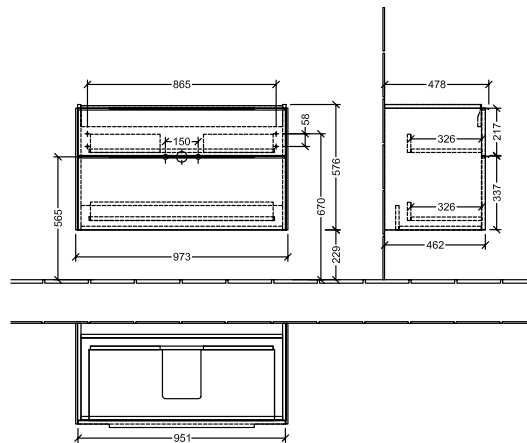

BADEROMSMØBLER SUBWAY 3.0

PRODUKTINFORMASJON

1 . POSITION

Artikkelnummer	C57000VL
Artikkeltittel	Villeroy & Boch Subway 3.0 Servantskap, 2 uttrekkbare rom, 973 x 576 x 478 mm, Volcano Black
Produktbetegnelse	Servantskap
Kolleksjon	Subway 3.0
PROJECTS	DESIGN
Montering/monteringstype	veggmontert
Åpningstype	2 uttrekkbare rom
Utstyr	2 x uttrekksdeler med anti-skli matte , 2 x tilbehørsplate (liten)
Leveringsomfang	1 x forfengelighetsenhet , 1 x festesett
Servantens posisjon	servant i midten
Bestillingsinformasjon	Bestill spesifisert servant separat. Det er ikke alltid mulig å kansellere eller endre bestillinger!
Dybde i mm	478
Bredde i mm	973
Høyde i mm	576
Dybde med håndtak mm	478
Dybde uten håndtak mm	462
Vekt i kg	35,47
ekspressleveranse	Nei
Egnet for	valgte servanter for forfengelighet
Funksjon	med myk lukning
Frontens materiale	Sponplate
Frontens overflate	Maling
Innfatningens materiale	Sponplate
Innfatningens overflate	Maling
Annet materiale	Håndtak: Aluminium
Andre overflater	Håndtak: blank
Håndtakstype	Håndtak
EAN-nummer	4062373839775

PROJECTS

FARGE

FARGEBETEGNELSE

Volcano Black

TEKNISKE TEGNINGER

C57000VL

Subway 3.0 C5700	 Villeroy & Boch 1748
V01 / 08.12.2020	