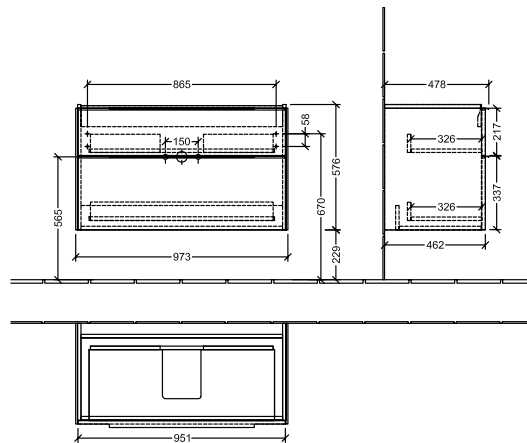

BADEROMSMØBLER SUBWAY 3.0

PRODUKTINFORMASJON

1 . POSITION

Artikkelnummer	C57000VM
Artikkeltittel	Villeroy & Boch Subway 3.0 Servantskap, 2 uttrekkbare rom, 973 x 576 x 478 mm, Taupe
Produktbetegnelse	Servantskap
Kolleksjon	Subway 3.0
PROJECTS	DESIGN
Montering/monteringstype	veggmontert
Åpningstype	2 uttrekkbare rom
Utstyr	2 x uttrekksdeler med anti-skli matte , 2 x tilbehørsplate (liten)
Leveringsomfang	1 x forfengelighetsenhet , 1 x festesett
Servantens posisjon	servant i midten
Bestillingsinformasjon	Bestill spesifisert servant separat. Det er ikke alltid mulig å kansellere eller endre bestillinger!
Dybde i mm	478
Bredde i mm	973
Høyde i mm	576
Dybde med håndtak mm	478
Dybde uten håndtak mm	462
Vekt i kg	35,47
ekspressleveranse	Nei
Egnet for	valgte servanter for forfengelighet
Funksjon	med myk lukning
Frontens materiale	Sponplate
Frontens overflate	Maling
Innfatningens materiale	Sponplate
Innfatningens overflate	Maling
Annet materiale	Håndtak: Aluminium
Andre overflater	Håndtak: blank
Håndtakstype	Håndtak
EAN-nummer	4062373839829

PROJECTS

FARGE

FARGEBETEGNELSE

Taupe

TEKNISKE TEGNINGER

C57000VM

Subway 3.0 C5700	 Villeroy & Boch 1748
V01 / 08.12.2020	