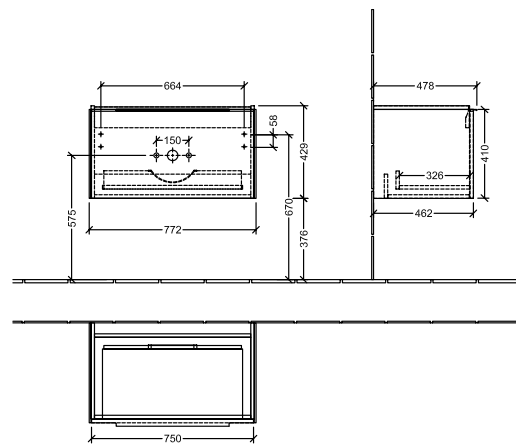

BADEROMSMØBLER SUBWAY 3.0

PRODUKTINFORMASJON

1 . POSITION

Artikkelnummer	C57300VF
Artikkeltittel	Villeroy & Boch Subway 3.0 Servantskap, 1 uttrekkbart rom, 772 x 429 x 478 mm, Pure White
Produktbetegnelse	Servantskap
Kolleksjon	Subway 3.0
PROJECTS	DESIGN
Montering/monteringstype	veggmontert
Åpningstype	1 uttrekkbart rom
Utstyr	1 x uttrekksdel med anti-skli matte , 2 x tilbehørsplate (liten)
Leveringsomfang	1 x forfengelighetsenhet , 1 x festesett
Servantens posisjon	servant i midten
Bestillingsinformasjon	Bestill spesifisert servant separat. Det er ikke alltid mulig å kansellere eller endre bestillinger!
Dybde i mm	478
Bredde i mm	772
Høyde i mm	429
Dybde med håndtak mm	478
Dybde uten håndtak mm	462
Vekt i kg	21,80
ekspressleveranse	Nei
Egnet for	valgte servanter for forfengelighet
Funksjon	med myk lukning
Frontens materiale	Sponplate
Frontens overflate	Maling
Innfatningens materiale	Sponplate
Innfatningens overflate	Maling
Annet materiale	Håndtak: Aluminium
Andre overflater	Håndtak: blank
Håndtakstype	Håndtak
EAN-nummer	4062373840092

PROJECTS

FARGE

FARGEBETEGNELSE

Pure White

TEKNISKE TEGNINGER

C57300VF

Subway 3.0 C5730	 Villeroy & Boch 1748
V01 / 08.12.2020	