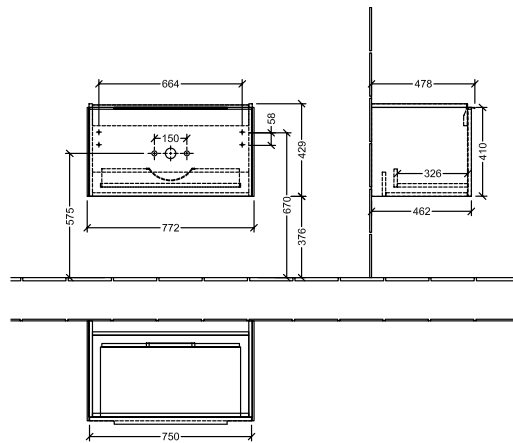

BADEROMSMØBLER SUBWAY 3.0

PRODUKTINFORMASJON

1 . POSITION

Artikkelnummer	C57300VL
Artikkeltittel	Villeroy & Boch Subway 3.0 Servantskap, 1 uttrekkbart rom, 772 x 429 x 478 mm, Volcano Black
Produktbetegnelse	Servantskap
Kolleksjon	Subway 3.0
PROJECTS	DESIGN
Montering/monteringstype	veggmontert
Åpningstype	1 uttrekkbart rom
Utstyr	1 x uttrekksdel med anti-skli matte , 2 x tilbehørsplate (liten)
Leveringsomfang	1 x forfengelighetsenhet , 1 x festesett
Servantens posisjon	servant i midten
Bestillingsinformasjon	Bestill spesifisert servant separat. Det er ikke alltid mulig å kansellere eller endre bestillinger!
Dybde i mm	478
Bredde i mm	772
Høyde i mm	429
Dybde med håndtak mm	478
Dybde uten håndtak mm	462
Vekt i kg	21,80
ekspressleveranse	Nei
Egnet for	valgte servanter for forfengelighet
Funksjon	med myk lukning
Frontens materiale	Sponplate
Frontens overflate	Maling
Innfatningens materiale	Sponplate
Innfatningens overflate	Maling
Annet materiale	Håndtak: Aluminium
Andre overflater	Håndtak: blank
Håndtakstype	Håndtak
EAN-nummer	4062373840108

PROJECTS

FARGE

FARGEBETEGNELSE

Volcano Black

TEKNISKE TEGNINGER

C57300VL

Subway 3.0 C5730	 Villeroy & Boch 1748
V01 / 08.12.2020	