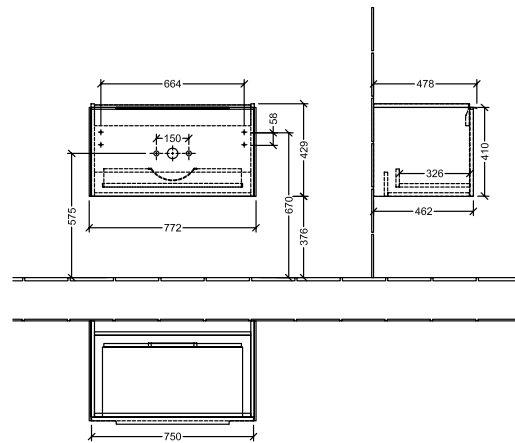

#### 1 . POSITION

Artikkelnummer	C57300VM
Artikkeltittel	Villeroy & Boch Subway 3.0 Servantskap, 1 uttrekkbart rom, 772 x 429 x 478 mm, Taupe
Produktbetegnelse	Servantskap
Kolleksjon	Subway 3.0
PROJECTS	DESIGN
Montering/monteringstype	veggmontert
Åpningstype	1 uttrekkbart rom
Utstyr	1 x uttrekksdel med anti-skli matte , 2 x tilbehørsplate (liten)
Leveringsomfang	1 x forfengelighetsenhet , 1 x festesett
Servantens posisjon	servant i midten
Bestillingsinformasjon	Bestill spesifisert servant separat. Det er ikke alltid mulig å kansellere eller endre bestillinger!
Dybde i mm	478
Bredde i mm	772
Høyde i mm	429
Dybde med håndtak mm	478
Dybde uten håndtak mm	462
Vekt i kg	21,80
ekspressleveranse	Nei
Egnet for	valgte servanter for forfengelighet
Funksjon	med myk lukning
Frontens materiale	Sponplate
Frontens overflate	Maling
Innfatningens materiale	Sponplate
Innfatningens overflate	Maling
Annet materiale	Håndtak: Aluminium
Andre overflater	Håndtak: blank
Håndtakstype	Håndtak
EAN-nummer	4062373840153

PROJECTS

FARGE

FARGEBETEGNELSE

Taupe

TEKNISKE TEGNINGER

C57300VM

Subway 3.0 C5730	 <b>Villeroy &amp; Boch</b> 1748
V01 / 08.12.2020	