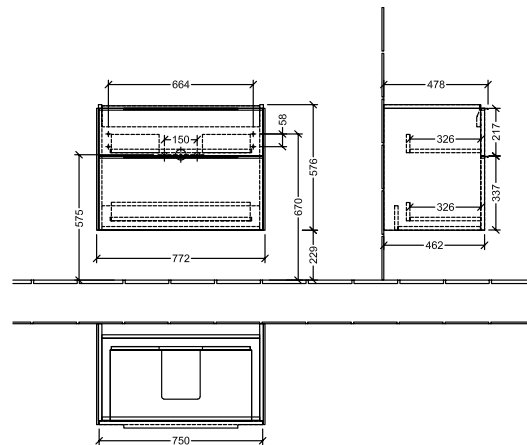

BADEROMSMØBLER SUBWAY 3.0

PRODUKTINFORMASJON

1 . POSITION

Artikkelnummer	C57400VM
Artikkeltittel	Villeroy & Boch Subway 3.0 Servantskap, 2 uttrekkbare rom, 772 x 576 x 478 mm, Taupe
Produktbetegnelse	Servantskap
Kolleksjon	Subway 3.0
PROJECTS	DESIGN
Montering/monteringstype	veggmontert
Åpningstype	2 uttrekkbare rom
Utstyr	2 x uttrekksdeler med anti-skli matte , 2 x tilbehørsplate (liten)
Leveringsomfang	1 x forfengelighetsenhet , 1 x festesett
Servantens posisjon	servant i midten
Bestillingsinformasjon	Bestill spesifisert servant separat. Det er ikke alltid mulig å kansellere eller endre bestillinger!
Dybde i mm	478
Bredde i mm	772
Høyde i mm	576
Dybde med håndtak mm	478
Dybde uten håndtak mm	462
Vekt i kg	30,80
ekspressleveranse	Nei
Egnet for	valgte servanter for forfengelighet
Funksjon	med myk lukning
Frontens materiale	Sponplate
Frontens overflate	Maling
Innfatningens materiale	Sponplate
Innfatningens overflate	Maling
Annet materiale	Håndtak: Aluminium
Andre overflater	Håndtak: blank
Håndtakstype	Håndtak
EAN-nummer	4062373840269

PROJECTS

FARGE

FARGEBETEGNELSE

Taupe

TEKNISKE TEGNINGER

C57400VM

Subway 3.0 C5740	 Villeroy & Boch 1748
V01 / 08.12.2020	