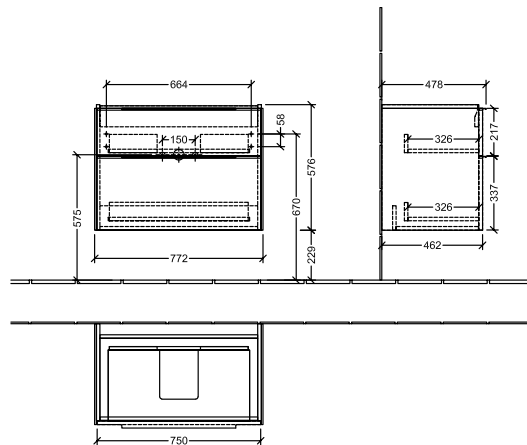

BADEROMSMØBLER SUBWAY 3.0

PRODUKTINFORMASJON

1 . POSITION

Artikkelnummer	C57400VN
Artikkeltittel	Villeroy & Boch Subway 3.0 Servantskap, 2 uttrekkbare rom, 772 x 576 x 478 mm, Cashmere Grey
Produktbetegnelse	Servantskap
Kolleksjon	Subway 3.0
PROJECTS	DESIGN
Montering/monteringstype	veggmontert
Åpningstype	2 uttrekkbare rom
Utstyr	2 x uttrekksdeler med anti-skli matte , 2 x tilbehørsplate (liten)
Leveringsomfang	1 x forfengelighetsenhet , 1 x festesett
Servantens posisjon	servant i midten
Bestillingsinformasjon	Bestill spesifisert servant separat. Det er ikke alltid mulig å kansellere eller endre bestillinger!
Dybde i mm	478
Bredde i mm	772
Høyde i mm	576
Dybde med håndtak mm	478
Dybde uten håndtak mm	462
Vekt i kg	30,80
ekspressleveranse	Nei
Egnet for	valgte servanter for forfengelighet
Funksjon	med myk lukning
Frontens materiale	Sponplate
Frontens overflate	Maling
Innfatningens materiale	Sponplate
Innfatningens overflate	Maling
Annet materiale	Håndtak: Aluminium
Andre overflater	Håndtak: blank
Håndtakstype	Håndtak
EAN-nummer	4062373840276

PROJECTS

FARGE

FARGEBETEGNELSE

Cashmere Grey

TEKNISKE TEGNINGER

C57400VN

Subway 3.0 C5740	 Villeroy & Boch 1748
V01 / 08.12.2020	