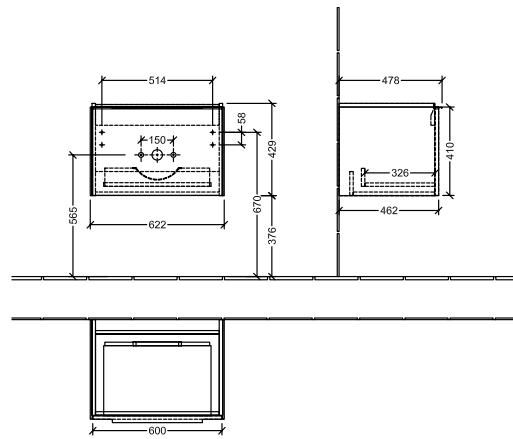

BADEROMSMØBLER SUBWAY 3.0

PRODUKTINFORMASJON

1 . POSITION

Artikkelnummer	C57500VF
Artikkeltittel	Villeroy & Boch Subway 3.0 Servantskap, 1 uttrekkbart rom, 622 x 429 x 478 mm, Pure White
Produktbetegnelse	Servantskap
Kolleksjon	Subway 3.0
PROJECTS	DESIGN
Montering/monteringstype	veggmontert
Åpningstype	1 uttrekkbart rom
Utstyr	1 x uttrekksdel med anti-skli matte , 1 x tilbehørsplate (liten)
Leveringsomfang	1 x forfengelighetsenhet , 1 x festesett
Servantens posisjon	servant i midten
Bestillingsinformasjon	Bestill spesifisert servant separat. Det er ikke alltid mulig å kansellere eller endre bestillinger!
Dybde i mm	478
Bredde i mm	622
Høyde i mm	429
Dybde med håndtak mm	478
Dybde uten håndtak mm	462
Vekt i kg	19,22
ekspressleveranse	Nei
Egnet for	valgte servanter for forfengelighet
Funksjon	med myk lukning
Frontens materiale	Sponplate
Frontens overflate	Maling
Innfatningens materiale	Sponplate
Innfatningens overflate	Maling
Annet materiale	Håndtak: Aluminium
Andre overflater	Håndtak: blank
Håndtakstype	Håndtak
EAN-nummer	4062373840313

PROJECTS

FARGE

FARGEBETEGNELSE

Pure White

TEKNISKE TEGNINGER

C57500VF

Subway 3.0 C5750	 Villeroy & Boch 1748
V01 / 08.12.2020	