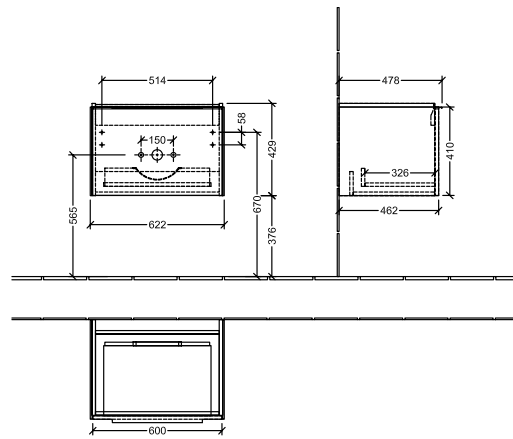

TEKNISKE TEGNINGER

C57500VJ

Subway 3.0 C5750	 Villeroy & Boch 1748
V01 / 08.12.2020