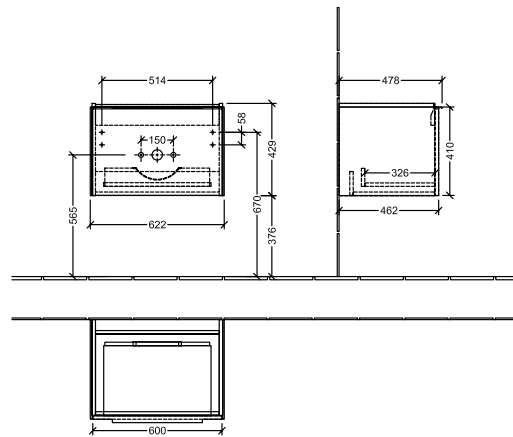

BADEROMSMØBLER SUBWAY 3.0

PRODUKTINFORMASJON

1 . POSITION

Artikkelnummer	C57500RH
Artikkeltittel	Villeroy & Boch Subway 3.0 Servantskap, 1 uttrekkbart rom, 622 x 429 x 478 mm, Oak Kansas
Produktbetegnelse	Servantskap
Kolleksjon	Subway 3.0
PROJECTS	DESIGN
Montering/monteringstype	veggmontert
Åpningstype	1 uttrekkbart rom
Utstyr	1 x uttrekksdel med anti-skli matte , 1 x tilbehørsplate (liten)
Leveringsomfang	1 x forfengelighetsenhet , 1 x festesett
Servantens posisjon	servant i midten
Bestillingsinformasjon	Bestill spesifisert servant separat. Det er ikke alltid mulig å kansellere eller endre bestillinger!
Dybde i mm	478
Bredde i mm	622
Høyde i mm	429
Dybde med håndtak mm	478
Dybde uten håndtak mm	462
Vekt i kg	19,22
ekspressleveranse	Nei
Egnet for	valgte servanter for forfengelighet
Funksjon	med myk lukning
Frontens materiale	Sponplate
Frontens overflate	Direkte belegg
Innfatningens materiale	Sponplate
Innfatningens overflate	Direkte belegg
Annet materiale	Håndtak: Aluminium
Andre overflater	Håndtak: blank
Håndtakstype	Håndtak
EAN-nummer	4062373840351

PROJECTS

FARGE

FARGEBETEGNELSE

Oak Kansas

TEKNISKE TEGNINGER

C57500RH

Subway 3.0 C5750	 Villeroy & Boch 1748
V01 / 08.12.2020	