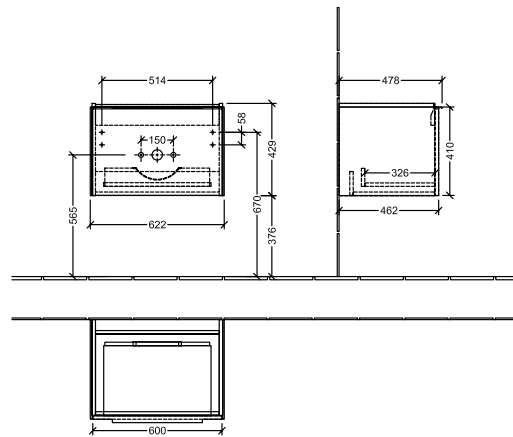

BADEROMSMØBLER SUBWAY 3.0

PRODUKTINFORMASJON

1 . POSITION

Artikkelnummer	C57500VQ
Artikkeltittel	Villeroy & Boch Subway 3.0 Servantskap, 1 uttrekkbart rom, 622 x 429 x 478 mm, Marine Blue
Produktbetegnelse	Servantskap
Kolleksjon	Subway 3.0
PROJECTS	DESIGN
Montering/monteringstype	veggmontert
Åpningstype	1 uttrekkbart rom
Utstyr	1 x uttrekksdel med anti-skli matte , 1 x tilbehørsplate (liten)
Leveringsomfang	1 x forfengelighetsenhet , 1 x festesett
Servantens posisjon	servant i midten
Bestillingsinformasjon	Bestill spesifisert servant separat. Det er ikke alltid mulig å kansellere eller endre bestillinger!
Dybde i mm	478
Bredde i mm	622
Høyde i mm	429
Dybde med håndtak mm	478
Dybde uten håndtak mm	462
Vekt i kg	19,22
ekspressleveranse	Nei
Egnet for	valgte servanter for forfengelighet
Funksjon	med myk lukning
Frontens materiale	Sponplate
Frontens overflate	Maling
Innfatningens materiale	Sponplate
Innfatningens overflate	Maling
Annet materiale	Håndtak: Aluminium
Andre overflater	Håndtak: blank
Håndtakstype	Håndtak
EAN-nummer	4062373840399

PROJECTS

FARGE

FARGEBETEGNELSE

Marine Blue

TEKNISKE TEGNINGER

C57500VQ

Subway 3.0 C5750	 Villeroy & Boch 1748
V01 / 08.12.2020	