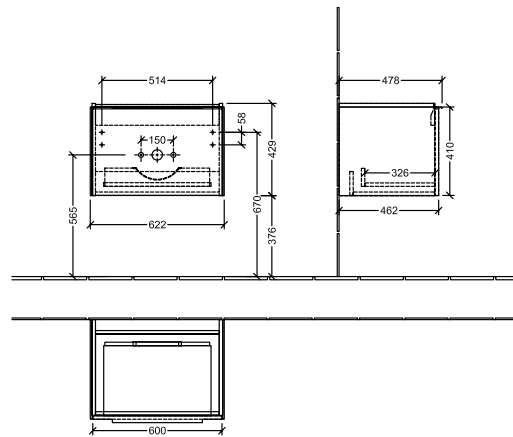

BADEROMSMØBLER SUBWAY 3.0

PRODUKTINFORMASJON

1 . POSITION

Artikkelnummer	C57500VR
Artikkeltittel	Villeroy & Boch Subway 3.0 Servantskap, 1 uttrekkbart rom, 622 x 429 x 478 mm, Graphite
Produktbetegnelse	Servantskap
Kolleksjon	Subway 3.0
PROJECTS	DESIGN
Montering/monteringstype	veggmontert
Åpningstype	1 uttrekkbart rom
Utstyr	1 x uttrekksdel med anti-skli matte , 1 x tilbehørsplate (liten)
Leveringsomfang	1 x forfengelighetsenhet , 1 x festesett
Servantens posisjon	servant i midten
Bestillingsinformasjon	Bestill spesifisert servant separat. Det er ikke alltid mulig å kansellere eller endre bestillinger!
Dybde i mm	478
Bredde i mm	622
Høyde i mm	429
Dybde med håndtak mm	478
Dybde uten håndtak mm	462
Vekt i kg	19,22
ekspressleveranse	Nei
Egnet for	valgte servanter for forfengelighet
Funksjon	med myk lukning
Frontens materiale	Sponplate
Frontens overflate	Maling
Innfatningens materiale	Sponplate
Innfatningens overflate	Maling
Annet materiale	Håndtak: Aluminium
Andre overflater	Håndtak: blank
Håndtakstype	Håndtak
EAN-nummer	4062373840405

PROJECTS

FARGE

FARGEBETEGNELSE

Graphite

TEKNISKE TEGNINGER

C57500VR

Subway 3.0 C5750	 Villeroy & Boch 1748
V01 / 08.12.2020	