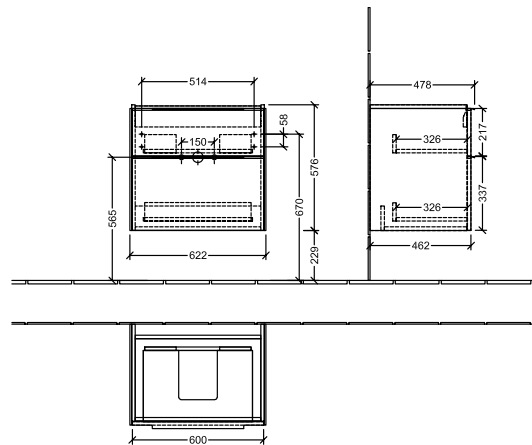

TEKNISKE TEGNINGER

C57600VF

Subway 3.0 C5760	 Villeroy & Boch 1748
V01 / 08.12.2020