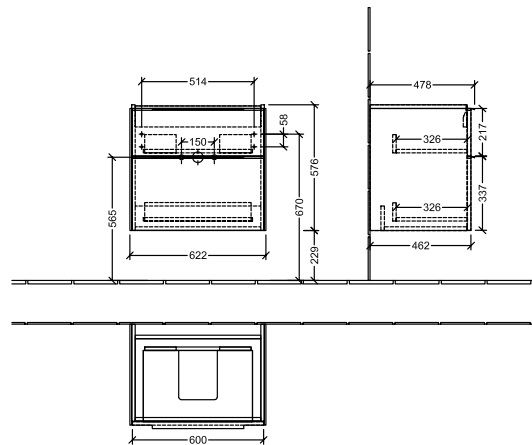

BADEROMSMØBLER SUBWAY 3.0

PRODUKTINFORMASJON

1 . POSITION

Artikkelnummer	C57600VR
Artikkeltittel	Villeroy & Boch Subway 3.0 Servantskap, 2 uttrekkbare rom, 622 x 576 x 478 mm, Graphite
Produktbetegnelse	Servantskap
Kolleksjon	Subway 3.0
PROJECTS	DESIGN
Montering/monteringstype	veggmontert
Åpningstype	2 uttrekkbare rom
Utstyr	2 x uttrekksdeler med anti-skli matte , 1 x tilbehørsplate (liten)
Leveringsomfang	1 x forfengelighetsenhet , 1 x festesett
Servantens posisjon	servant i midten
Bestillingsinformasjon	Bestill spesifisert servant separat. Det er ikke alltid mulig å kansellere eller endre bestillinger!
Dybde i mm	478
Bredde i mm	622
Høyde i mm	576
Dybde med håndtak mm	478
Dybde uten håndtak mm	462
Vekt i kg	27,14
ekspresleveranse	Ja
Egnet for	valgte servanter for forfengelighet
Funksjon	med myk lukning
Frontens materiale	Sponplate
Frontens overflate	Maling
Innfatningens materiale	Sponplate
Innfatningens overflate	Maling
Annet materiale	Håndtak: Aluminium
Andre overflater	Håndtak: blank
Håndtakstype	Håndtak
EAN-nummer	4062373840511

PROJECTS

FARGE

FARGEBETEGNELSE

Graphite

TEKNISKE TEGNINGER

C57600VR

Subway 3.0 C5760	 Villeroy & Boch 1748
V01 / 08.12.2020	