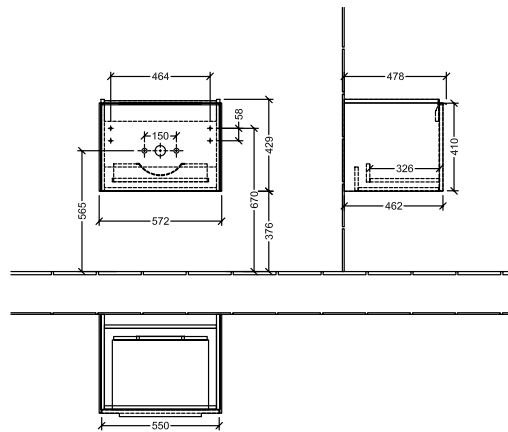

BADEROMSMØBLER SUBWAY 3.0

PRODUKTINFORMASJON

1 . POSITION

Artikkelnummer	C57700VE
Artikkeltittel	Villeroy & Boch Subway 3.0 Servantskap, 1 uttrekkbart rom, 572 x 429 x 478 mm, Brilliant White
Produktbetegnelse	Servantskap
Kolleksjon	Subway 3.0
PROJECTS	DESIGN
Montering/monteringstype	veggmontert
Åpningstype	1 uttrekkbart rom
Utstyr	1 x uttrekksdel med anti-skli matte , 1 x tilbehørsplate (liten)
Leveringsomfang	1 x forfengelighetsenhet , 1 x festesett
Servantens posisjon	servant i midten
Bestillingsinformasjon	Bestill spesifisert servant separat. Det er ikke alltid mulig å kansellere eller endre bestillinger!
Dybde i mm	478
Bredde i mm	572
Høyde i mm	429
Dybde med håndtak mm	478
Dybde uten håndtak mm	462
Vekt i kg	18,20
ekspressleveranse	Nei
Egnet for	valgte servanter for forfengelighet
Funksjon	med myk lukning
Frontens materiale	Sponplate
Frontens overflate	Maling
Innfatningens materiale	Sponplate
Innfatningens overflate	Maling
Annet materiale	Håndtak: Aluminium
Andre overflater	Håndtak: blank
Håndtakstype	Håndtak
EAN-nummer	4062373840528

PROJECTS

FARGE

FARGEBETEGNELSE

Brilliant White

TEKNISKE TEGNINGER

C57700VE

Subway 3.0 C5770	 Villeroy & Boch 1748
V01 / 08.12.2020	