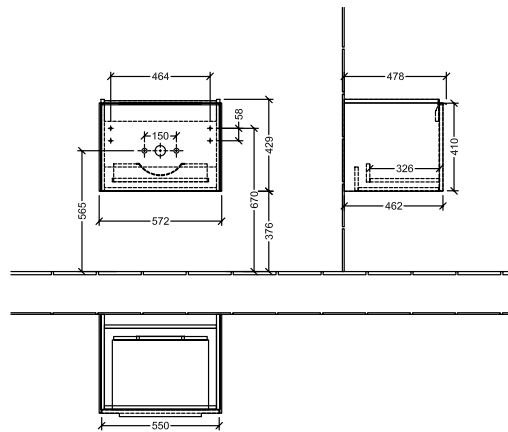

BADEROMSMØBLER SUBWAY 3.0

PRODUKTINFORMASJON

1 . POSITION

Artikkelnummer	C57700VL
Artikkeltittel	Villeroy & Boch Subway 3.0 Servantskap, 1 uttrekkbart rom, 572 x 429 x 478 mm, Volcano Black
Produktbetegnelse	Servantskap
Kolleksjon	Subway 3.0
PROJECTS	DESIGN
Montering/monteringstype	veggmontert
Åpningstype	1 uttrekkbart rom
Utstyr	1 x uttrekksdel med anti-skli matte , 1 x tilbehørsplate (liten)
Leveringsomfang	1 x forfengelighetsenhet , 1 x festesett
Servantens posisjon	servant i midten
Bestillingsinformasjon	Bestill spesifisert servant separat. Det er ikke alltid mulig å kansellere eller endre bestillinger!
Dybde i mm	478
Bredde i mm	572
Høyde i mm	429
Dybde med håndtak mm	478
Dybde uten håndtak mm	462
Vekt i kg	18,20
ekspressleveranse	Nei
Egnet for	valgte servanter for forfengelighet
Funksjon	med myk lukning
Frontens materiale	Sponplate
Frontens overflate	Maling
Innfatningens materiale	Sponplate
Innfatningens overflate	Maling
Annet materiale	Håndtak: Aluminium
Andre overflater	Håndtak: blank
Håndtakstype	Håndtak
EAN-nummer	4062373840542

PROJECTS

FARGE

FARGEBETEGNELSE

Volcano Black

TEKNISKE TEGNINGER

C57700VL

Subway 3.0 C5770	 Villeroy & Boch 1748
V01 / 08.12.2020	