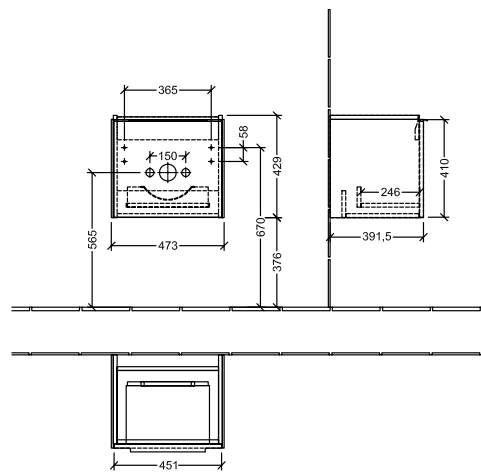

TEKNISKE TEGNINGER

C58000VH

Subway 3.0 C5800	 Villeroy & Boch 1748
V01 / 08.12.2020