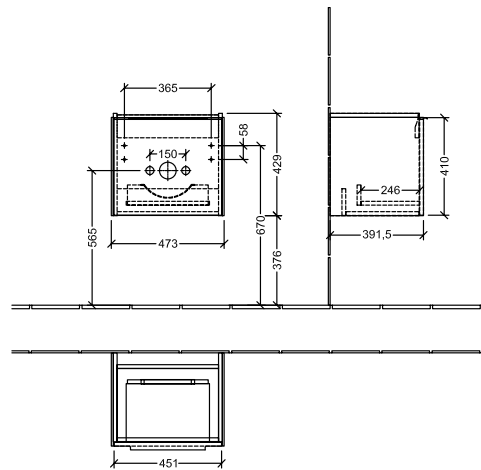

BADEROMSMØBLER SUBWAY 3.0

PRODUKTINFORMASJON

1 . POSITION

Artikkelnummer	C58000RH
Artikkeltittel	Villeroy & Boch Subway 3.0 Servantskap, 1 uttrekkbart rom, 473 x 429 x 408 mm, Oak Kansas
Produktbetegnelse	Servantskap
Kolleksjon	Subway 3.0
PROJECTS	DESIGN
Montering/monteringstype	veggmontert
Åpningstype	1 uttrekkbart rom
Utstyr	1 x uttrekksdel med anti-skli matte , 1 x tilbehørsplate (liten)
Leveringsomfang	1 x forfengelighetsenhet , 1 x festesett
Servantens posisjon	servant i midten
Bestillingsinformasjon	Bestill spesifisert servant separat. Det er ikke alltid mulig å kansellere eller endre bestillinger!
Dybde i mm	408
Bredde i mm	473
Høyde i mm	429
Dybde med håndtak mm	408
Dybde uten håndtak mm	392
Vekt i kg	20,50
ekspressleveranse	Ja
Egnet for	valgte servanter
Funksjon	med myk lukning
Frontens materiale	Sponplate
Frontens overflate	Direkte belegg
Innfatningens materiale	Sponplate
Innfatningens overflate	Direkte belegg
Annet materiale	Håndtak: Aluminium
Andre overflater	Håndtak: blank
Håndtakstype	Håndtak
EAN-nummer	4062373840900

PROJECTS

FARGE

FARGEBETEGNELSE

Oak Kansas

TEKNISKE TEGNINGER

C58000RH

Subway 3.0 C5800	 Villeroy & Boch 1748
V01 / 08.12.2020	