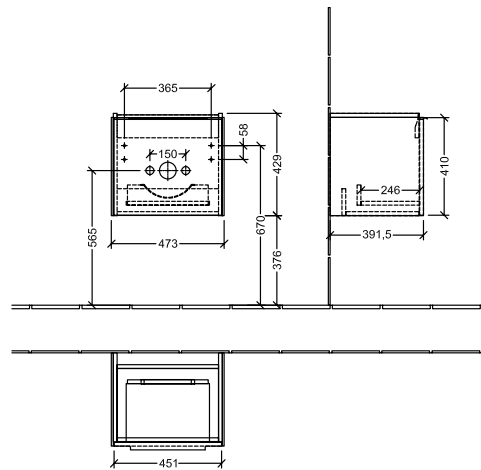

#### 1 . POSITION

Artikkelnummer	C58000VN
Artikkeltittel	Villeroy & Boch Subway 3.0 Servantskap, 1 uttrekkbart rom, 473 x 429 x 408 mm, Cashmere Grey
Produktbetegnelse	Servantskap
Kolleksjon	Subway 3.0
PROJECTS	DESIGN
Montering/monteringstype	veggmontert
Åpningstype	1 uttrekkbart rom
Utstyr	1 x uttrekksdel med anti-skli matte , 1 x tilbehørsplate (liten)
Leveringsomfang	1 x forfengelighetsenhet , 1 x festesett
Servantens posisjon	servant i midten
Bestillingsinformasjon	Bestill spesifisert servant separat. Det er ikke alltid mulig å kansellere eller endre bestillinger!
Dybde i mm	408
Bredde i mm	473
Høyde i mm	429
Dybde med håndtak mm	408
Dybde uten håndtak mm	392
Vekt i kg	20,50
ekspressleveranse	Nei
Egnet for	valgte servanter
Funksjon	med myk lukning
Frontens materiale	Sponplate
Frontens overflate	Maling
Innfatningens materiale	Sponplate
Innfatningens overflate	Maling
Annet materiale	Håndtak: Aluminium
Andre overflater	Håndtak: blank
Håndtakstype	Håndtak
EAN-nummer	4062373840931

PROJECTS

FARGE

FARGEBETEGNELSE

Cashmere Grey

TEKNISKE TEGNINGER

C58000VN

Subway 3.0 C5800	 <b>Villeroy &amp; Boch</b> 1748
V01 / 08.12.2020	