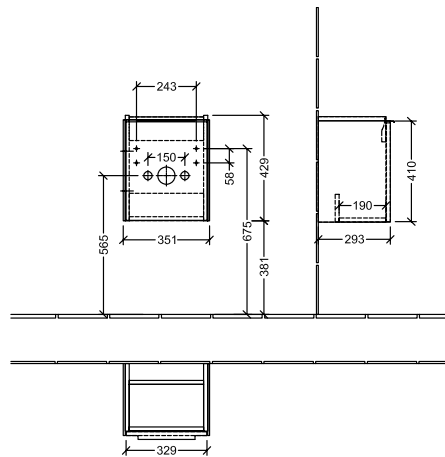

#### 1 . POSITION

Artikkelnummer	C58300VM
Artikkeltittel	Villeroy & Boch Subway 3.0 Servantskap, 1 dør, 351 x 429 x 309 mm, Taupe
Produktbetegnelse	Servantskap
Kolleksjon	Subway 3.0
PROJECTS	DESIGN
Montering/monteringstype	veggmontert
Åpningstype	1 dør
Dørhengsel	hengsler på venstre side
Utstyr	1 x dør
Leveringsomfang	1 x forfengelighetsenhet , 1 x festesett
Servantens posisjon	servant i midten
Bestillingsinformasjon	Bestill spesifisert servant separat. Det er ikke alltid mulig å kansellere eller endre bestillinger!
Dybde i mm	309
Bredde i mm	351
Høyde i mm	429
Dybde med håndtak mm	309
Dybde uten håndtak mm	293
Vekt i kg	15,18
ekspressleveranse	Nei
Egnet for	valgte servanter
Funksjon	med myk lukning
Frontens materiale	Sponplate
Frontens overflate	Maling
Innfatningens materiale	Sponplate
Innfatningens overflate	Maling
Annet materiale	Håndtak: Aluminium
Andre overflater	Håndtak: blank
Håndtakstype	Håndtak
EAN-nummer	4062373841259

PROJECTS

FARGE

FARGEBETEGNELSE

Taupe

TEKNISKE TEGNINGER

C58300VM

Subway 3.0 C5830	 <b>Villeroy &amp; Boch</b> 1748
V01 / 24.02.2021	