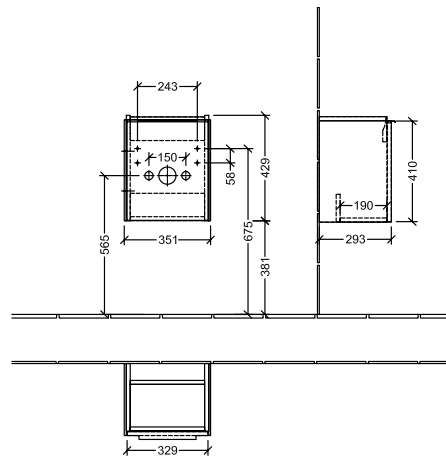

BADEROMSMØBLER SUBWAY 3.0

PRODUKTINFORMASJON

1 . POSITION

Artikkelnummer	C58300VR
Artikkeltittel	Villeroy & Boch Subway 3.0 Servantskap, 1 dør, 351 x 429 x 309 mm, Graphite
Produktbetegnelse	Servantskap
Kolleksjon	Subway 3.0
PROJECTS	DESIGN
Montering/monteringstype	veggmontert
Åpningstype	1 dør
Dørhengsel	hengsler på venstre side
Utstyr	1 x dør
Leveringsomfang	1 x forfengelighetsenhet , 1 x festesett
Servantens posisjon	servant i midten
Bestillingsinformasjon	Bestill spesifisert servant separat. Det er ikke alltid mulig å kansellere eller endre bestillinger!
Dybde i mm	309
Bredde i mm	351
Høyde i mm	429
Dybde med håndtak mm	309
Dybde uten håndtak mm	293
Vekt i kg	15,18
ekspressleveranse	Ja
Egnet for	valgte servanter
Funksjon	med myk lukning
Frontens materiale	Sponplate
Frontens overflate	Maling
Innfatningens materiale	Sponplate
Innfatningens overflate	Maling
Annet materiale	Håndtak: Aluminium
Andre overflater	Håndtak: blank
Håndtakstype	Håndtak
EAN-nummer	4062373841280

PROJECTS

FARGE

FARGEBETEGNELSE

Graphite

TEKNISKE TEGNINGER

C58300VR

Subway 3.0 C5830	 Villeroy & Boch 1748
V01 / 24.02.2021	