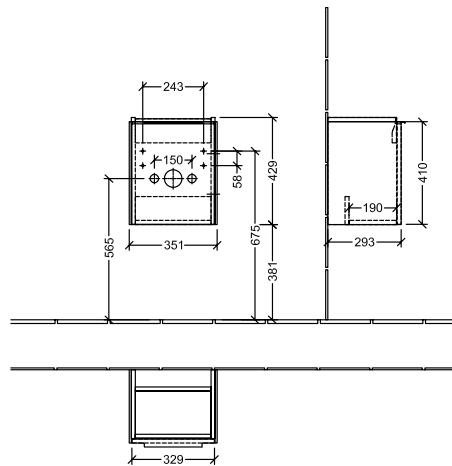

BADEROMSMØBLER SUBWAY 3.0

PRODUKTINFORMASJON

1 . POSITION

Artikkelnummer	C58400VN
Artikkeltittel	Villeroy & Boch Subway 3.0 Servantskap, 1 dør, 351 x 429 x 309 mm, Cashmere Grey
Produktbetegnelse	Servantskap
Kolleksjon	Subway 3.0
PROJECTS	DESIGN
Montering/monteringstype	veggmontert
Åpningstype	1 dør
Dørhengsel	hengsler på høyre side
Utstyr	1 x dør
Leveringsomfang	1 x forfengelighetsenhet , 1 x festesett
Servantens posisjon	servant i midten
Bestillingsinformasjon	Bestill spesifisert servant separat. Det er ikke alltid mulig å kansellere eller endre bestillinger!
Dybde i mm	309
Bredde i mm	351
Høyde i mm	429
Dybde med håndtak mm	309
Dybde uten håndtak mm	293
Vekt i kg	15,18
ekspressleveranse	Nei
Egnet for	valgte servanter
Funksjon	med myk lukning
Frontens materiale	Sponplate
Frontens overflate	Maling
Innfatningens materiale	Sponplate
Innfatningens overflate	Maling
Annet materiale	Håndtak: Aluminium
Andre overflater	Håndtak: blank
Håndtakstype	Håndtak
EAN-nummer	4062373841372

PROJECTS

FARGE

FARGEBETEGNELSE

Cashmere Grey

TEKNISKE TEGNINGER

C58400VN

Subway 3.0 C5840	 Villeroy & Boch 1748
V01 / 08.12.2020	