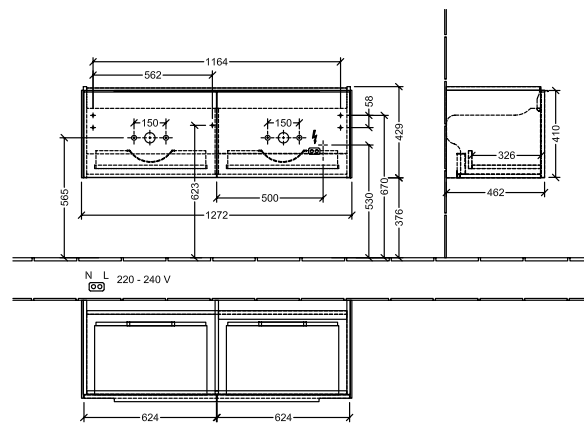

BADEROMSMØBLER SUBWAY 3.0

PRODUKTINFORMASJON

1 . POSITION

Artikkelnummer	C567L0VF
Artikkeltittel	Villeroy & Boch Subway 3.0 Servantskap, med belysning, 2 uttrekkbare rom, 1272 x 429 x 478 mm, Pure White
Produktbetegnelse	Servantskap
Kolleksjon	Subway 3.0
PROJECTS	DESIGN
Montering/monteringstype	veggmontert
Åpningstype	2 uttrekkbare rom
Utstyr	2 x uttrekksdeler med anti-skli matte , 2 x tilbehørsplate (liten)
Leveringsomfang	1 x forfengelighetsenhet , 1 x festesett
Servantens posisjon	servant i midten
Bestillingsinformasjon	Bestill spesifisert servant separat. Det er ikke alltid mulig å kansellere eller endre bestillinger!
Dybde i mm	478
Bredde i mm	1272
Høyde i mm	429
Dybde med håndtak mm	478
Dybde uten håndtak mm	462
Vekt i kg	36,80
ekspressleveranse	Nei
Egnet for	valgte doble servanter
Funksjon	<ul style="list-style-type: none">• med myk lukning• med belysning
Frontens materiale	Sponplate
Frontens overflate	Maling
Innfatningens materiale	Sponplate
Innfatningens overflate	Maling
Annet materiale	Håndtak: Aluminium
Andre overflater	Håndtak: blank
Driftsmodus	Nettdrevet
Energideteksjon	, Dette lyset inneholder utskiftbare LED-lamper. Lampene i lyset kan skiftes ut.
Belysning	3x LED
Lampestrøm	2 x LED-skuffebelysning / 7,2 W., 1 x LED-underskapsbelysning / 8,64 W.

FARGE

FARBEBETEGNELSE

Pure White

TEKNISKE TEGNINGER

C567L0VF

Subway 3.0 C567L	 Villeroy & Boch 1748
V01 / 08.12.2020	