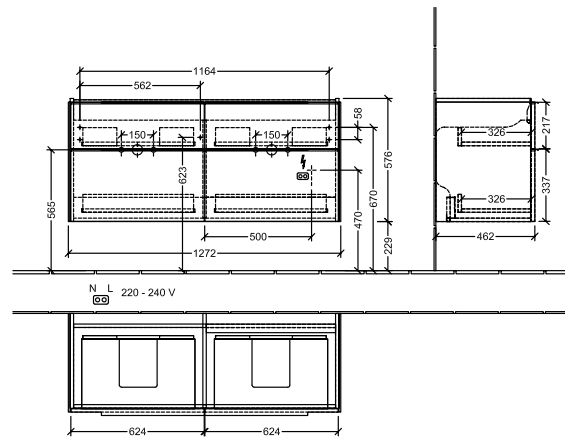

BADEROMSMØBLER SUBWAY 3.0

PRODUKTINFORMASJON

1 . POSITION

Artikkelnummer	C568LOVN
Artikkeltittel	Villeroy & Boch Subway 3.0 Servantskap, med belysning, 4 uttrekkbare rom, 1272 x 576 x 478 mm, Cashmere Grey
Produktbetegnelse	Servantskap
Kolleksjon	Subway 3.0
PROJECTS	DESIGN
Montering/monteringstype	veggmontert
Åpningstype	4 uttrekkbare rom
Utstyr	4 x uttrekksdeler med anti-skli matte , 2 x tilbehørsplate (liten)
Leveringsomfang	1 x forfengelighetsenhet , 1 x festesett
Servantens posisjon	servant i midten
Bestillingsinformasjon	Bestill spesifisert servant separat. Det er ikke alltid mulig å kansellere eller endre bestillinger!
Dybde i mm	478
Bredde i mm	1272
Høyde i mm	576
Dybde med håndtak mm	478
Dybde uten håndtak mm	462
Vekt i kg	49,79
ekspressleveranse	Nei
Egnet for	valgte doble servanter
Funksjon	<ul style="list-style-type: none">• med myk lukning• med belysning
Frontens materiale	Sponplate
Frontens overflate	Maling
Innfatningens materiale	Sponplate
Innfatningens overflate	Maling
Annet materiale	Håndtak: Aluminium
Andre overflater	Håndtak: blank
Driftsmodus	Nettdrevet
Energideteksjon	, Dette lyset inneholder utskiftbare LED-lamper. Lampene i lyset kan skiftes ut.
Belysning	3x LED
Lampestrøm	2 x LED-skuffebelysning / 7,2 W., 1 x LED-underskapsbelysning / 8,64 W.

FARGE

FARBEBETEGNELSE

Cashmere Grey

TEKNISKE TEGNINGER

C568L0VN

Subway 3.0 C568L	 Villeroy & Boch 1748
V01 / 08.12.2020	