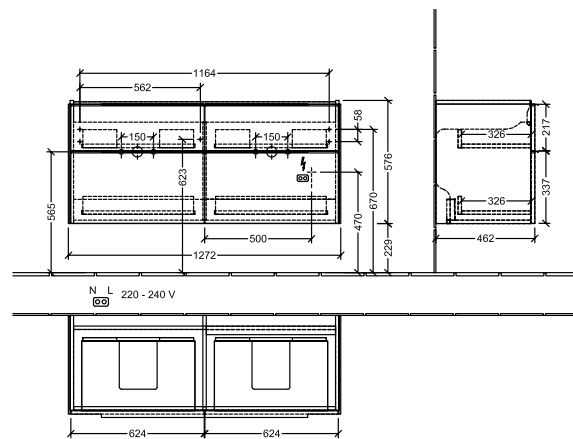

TEKNISKE TEGNINGER

C568L0VQ

Subway 3.0 C568L	 Villeroy & Boch 1748
V01 / 08.12.2020