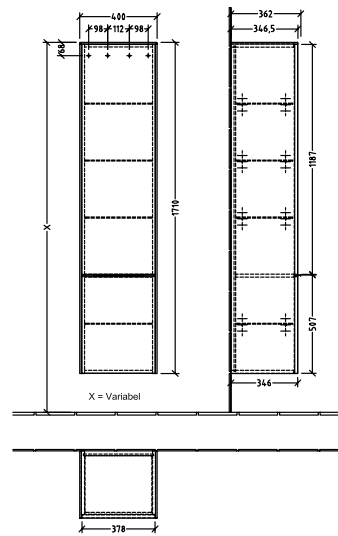

TEKNISKE TEGNINGER

C58600VQ

Subway 3.0 C5860Z	 Villeroy & Boch 1748
V01 / 10.11.2020