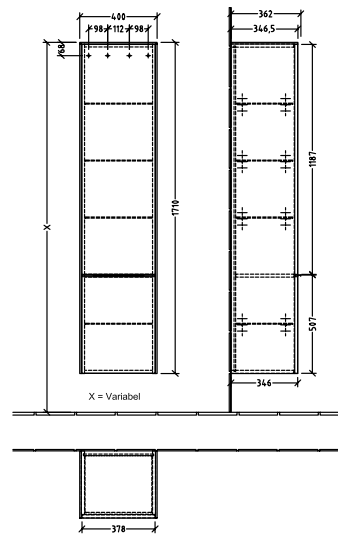

BADEROMSMØBLER SUBWAY 3.0

PRODUKTINFORMASJON

1 . POSITION

Artikkelnummer	C58600VR
Artikkeltittel	Villeroy & Boch Subway 3.0 Høyskap, 2 dører, 400 x 1710 x 362 mm, Graphite / Graphite
Produktbetegnelse	Høyskap
Kolleksjon	Subway 3.0
PROJECTS	DESIGN
Montering/monteringstype	veggmontert
Åpningstype	2 dører
Dørhengsel	hengsler på venstre side
Utstyr	2 x dører , 1 x fast hylle 4 x glasshyller
Leveringsomfang	1 x høyt skap , 1 x festesett
Bestillingsinformasjon	Det er ikke alltid mulig å kansellere eller endre bestillinger!
Dybde i mm	362
Bredde i mm	400
Høyde i mm	1710
Dybde med håndtak mm	362
Dybde uten håndtak mm	346
Vekt i kg	36,80
ekspressleveranse	Ja
Funksjon	med myk lukning
Frontens materiale	Sponplate
Frontens overflate	Maling
Innfatningens materiale	Sponplate
Innfatningens overflate	Maling
Dekkpanelets materiale	Sponplate
Annet materiale	Håndtak: Aluminium
Andre overflater	Håndtak: blank
Håndtakstype	Håndtak
EAN-nummer	4062373843482

FARGER

FARBEBETEGNELSE

Graphite

FARBEBETEGNELSE PÅ DEKKPANEL

Graphite

TEKNISKE TEGNINGER

C58600VR

Subway 3.0 C5860Z	 Villeroy & Boch 1748
V01 / 10.11.2020	