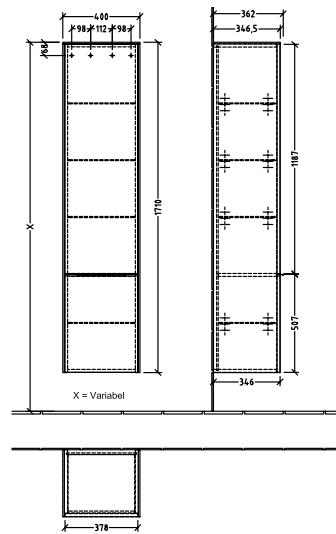

TEKNISKE TEGNINGER

C58700VL

Subway 3.0 C5870Z	 Villeroy & Boch 1748
V01 / 10.11.2020