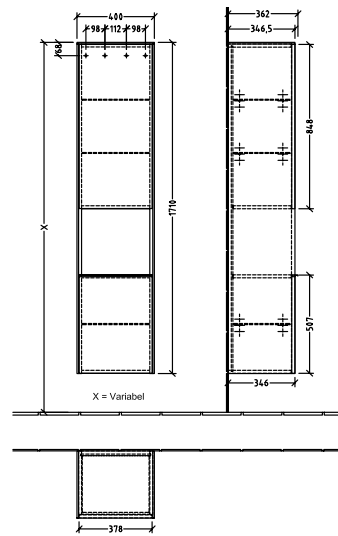

BADEROMSMØBLER SUBWAY 3.0

PRODUKTINFORMASJON

1 . POSITION

Artikkelnummer	C58900VE
Artikkeltittel	Villeroy & Boch Subway 3.0 Høyskap, 2 dører, 400 x 1710 x 362 mm, Brilliant White / Brilliant White
Produktbetegnelse	Høyskap
Kolleksjon	Subway 3.0
PROJECTS	DESIGN
Montering/monteringstype	veggmontert
Åpningstype	2 dører
Dørhengsel	hengsler på høyre side
Utstyr	2 x dører , 1 x åpent rom 2 x faste hyller 3 x glasshyller
Leveringsomfang	1 x høyt skap , 1 x festesett
Posisjon til hylleenhet	senter
Bestillingsinformasjon	Det er ikke alltid mulig å kansellere eller endre bestillinger!
Dybde i mm	362
Bredde i mm	400
Høyde i mm	1710
Dybde med håndtak mm	362
Dybde uten håndtak mm	346
Vekt i kg	36,80
ekspressleveranse	Nei
Funksjon	med myk lukning
Frontens materiale	Sponplate
Frontens overflate	Maling
Innfatningens materiale	Sponplate
Innfatningens overflate	Maling
Dekkpanelets materiale	Sponplate
Annet materiale	Håndtak: Aluminium
Andre overflater	Håndtak: blank
Håndtakstype	Håndtak
EAN-nummer	4062373843710

FARGER

FARBEBETEGNELSE

Brilliant White

FARBEBETEGNELSE PÅ DEKKPANEL

Brilliant White

TEKNISKE TEGNINGER

C58900VE

Subway 3.0 C5890Z	 Villeroy & Boch 1748
V01 / 10.11.2020	