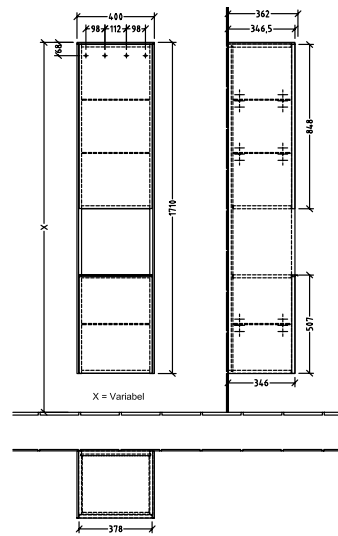

TEKNISKE TEGNINGER

C58900RH

Subway 3.0 C5890Z	 Villeroy & Boch 1748
V01 / 10.11.2020