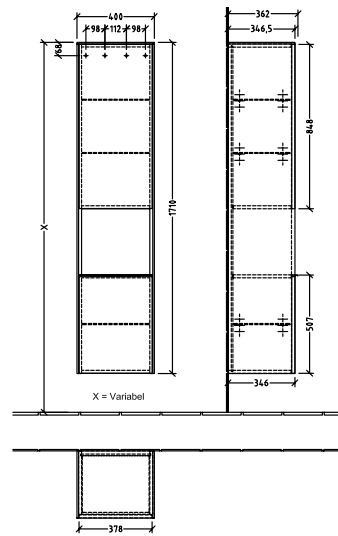

TEKNISKE TEGNINGER

C58900VM

Subway 3.0 C5890Z	 Villeroy & Boch 1748
V01 / 10.11.2020