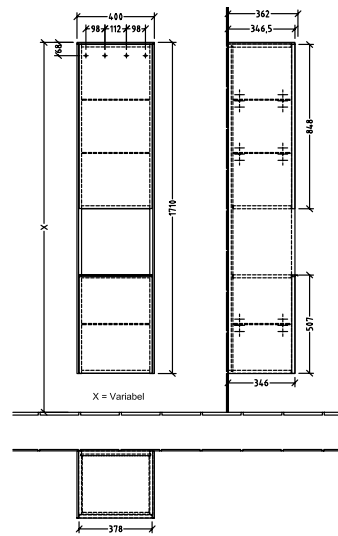

BADEROMSMØBLER SUBWAY 3.0

PRODUKTINFORMASJON

1 . POSITION

Artikkelnummer	C58900VN
Artikkeltittel	Villeroy & Boch Subway 3.0 Høyskap, 2 dører, 400 x 1710 x 362 mm, Cashmere Grey / Cashmere Grey
Produktbetegnelse	Høyskap
Kolleksjon	Subway 3.0
PROJECTS	■ DESIGN
Montering/monteringstype	veggmontert
Åpningstype	2 dører
Dørhengsel	hengsler på høyre side
Utstyr	2 x dører , 1 x åpent rom 2 x faste hyller 3 x glasshyller
Leveringsomfang	1 x høyt skap , 1 x festesett
Posisjon til hylleenhet	senter
Bestillingsinformasjon	Det er ikke alltid mulig å kansellere eller endre bestillinger!
Dybde i mm	362
Bredde i mm	400
Høyde i mm	1710
Dybde med håndtak mm	362
Dybde uten håndtak mm	346
Vekt i kg	36,80
ekspressleveranse	Nei
Funksjon	med myk lukning
Frontens materiale	Sponplate
Frontens overflate	Maling
Innfatningens materiale	Sponplate
Innfatningens overflate	Maling
Dekkpanelets materiale	Sponplate
Annet materiale	Håndtak: Aluminium
Andre overflater	Håndtak: blank
Håndtakstype	Håndtak
EAN-nummer	4062373843796

FARGER

FARGEBETEGNELSE

Cashmere Grey

FARGEBETEGNELSE PÅ DEKKPANEL

Cashmere Grey

TEKNISKE TEGNINGER

C58900VN

Subway 3.0 C5890Z	 Villeroy & Boch 1748
V01 / 10.11.2020	