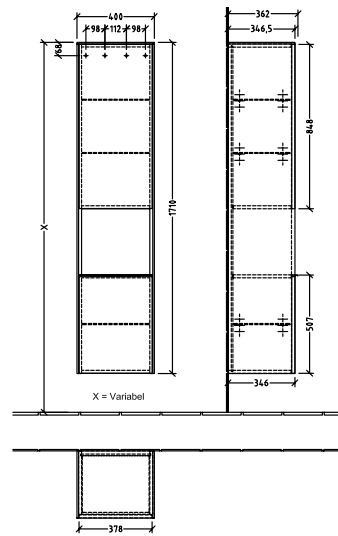

#### 1 . POSITION

Artikkelnummer	C58900VR
Artikkeltittel	Villeroy & Boch Subway 3.0 Høyskap, 2 dører, 400 x 1710 x 362 mm, Graphite / Graphite
Produktbetegnelse	Høyskap
Kolleksjon	Subway 3.0
PROJECTS	DESIGN
Montering/monteringstype	veggmontert
Åpningstype	2 dører
Dørhengsel	hengsler på høyre side
Utstyr	2 x dører , 1 x åpent rom 2 x faste hyller 3 x glasshyller
Leveringsomfang	1 x høyt skap , 1 x festesett
Posisjon til hylleenhet	senter
Bestillingsinformasjon	Det er ikke alltid mulig å kansellere eller endre bestillinger!
Dybde i mm	362
Bredde i mm	400
Høyde i mm	1710
Dybde med håndtak mm	362
Dybde uten håndtak mm	346
Vekt i kg	36,80
ekspressleveranse	Nei
Funksjon	med myk lukning
Frontens materiale	Sponplate
Frontens overflate	Maling
Innfatningens materiale	Sponplate
Innfatningens overflate	Maling
Dekkpanelets materiale	Sponplate
Annet materiale	Håndtak: Aluminium
Andre overflater	Håndtak: blank
Håndtakstype	Håndtak
EAN-nummer	4062373843819

FARGER

FARBEBETEGNELSE

Graphite

FARBEBETEGNELSE PÅ DEKKPANEL

Graphite

TEKNISKE TEGNINGER

C58900VR

Subway 3.0 C5890Z	 <b>Villeroy &amp; Boch</b> 1748
V01 / 10.11.2020	