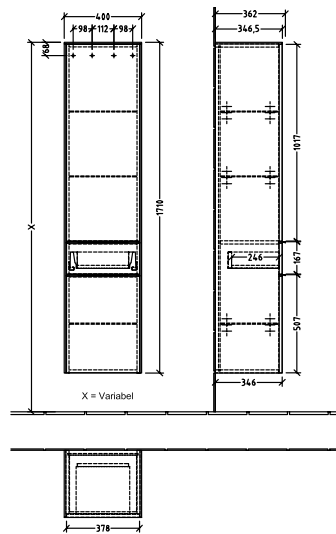

TEKNISKE TEGNINGER

C59000VJ

Subway 3.0 C5900Z	 Villeroy & Boch 1748
V01 / 10.11.2020