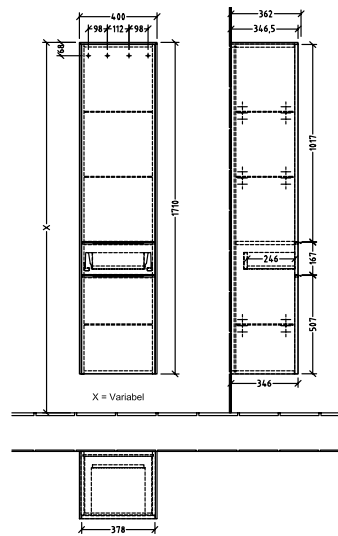

TEKNISKE TEGNINGER

C59100VR

Subway 3.0 C5910Z	 Villeroy & Boch 1748
V01 / 10.11.2020